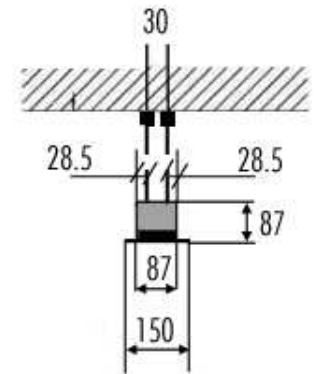

#### Option intégration 1

Parmi les options du Square, la sous-face pour faux plafond permet une intégration simple et esthétique de l'écran lors de son encastrement dans un plafond suspendu existant.

Elle est composée de deux profils en L à fixer de chaque côté de l'écran ainsi que de deux caches amovibles à placer à chaque extrémité du carter.

Pour la découpe du plafond prévoir une percée de 97 mm X Base image + 150 mm

Format	Référence
180 CM	SQU02180
200 CM	SQU02200
240 CM	SQU02240
270 CM	SQU02270
300 CM	SQU02300