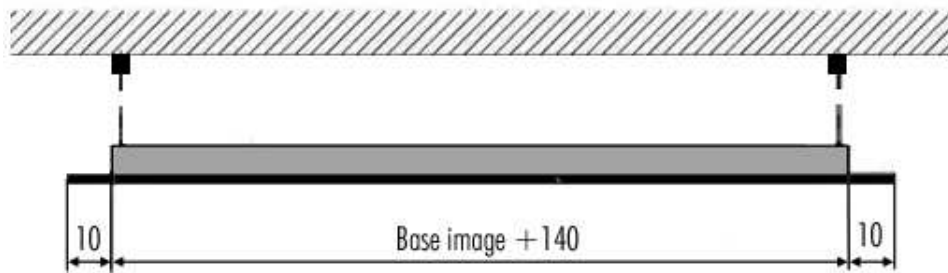

SQU02 - SQUARE PRO Accessoires

Option intégration 1

Parmi les options du Square, la sous-face pour faux plafond permet une intégration simple et esthétique de l'écran lors de son encastrement dans un plafond suspendu existant.

Elle est composée de deux profils en L à fixer de chaque côté de l'écran ainsi que de deux caches amovibles à placer à chaque extrémité du carter.

Pour la découpe du plafond prévoir une percée de 97 mm X Base image + 150 mm

Format	Référence
180 CM	SQU02180
200 CM	SQU02200
240 CM	SQU02240
270 CM	SQU02270
300 CM	SQU02300